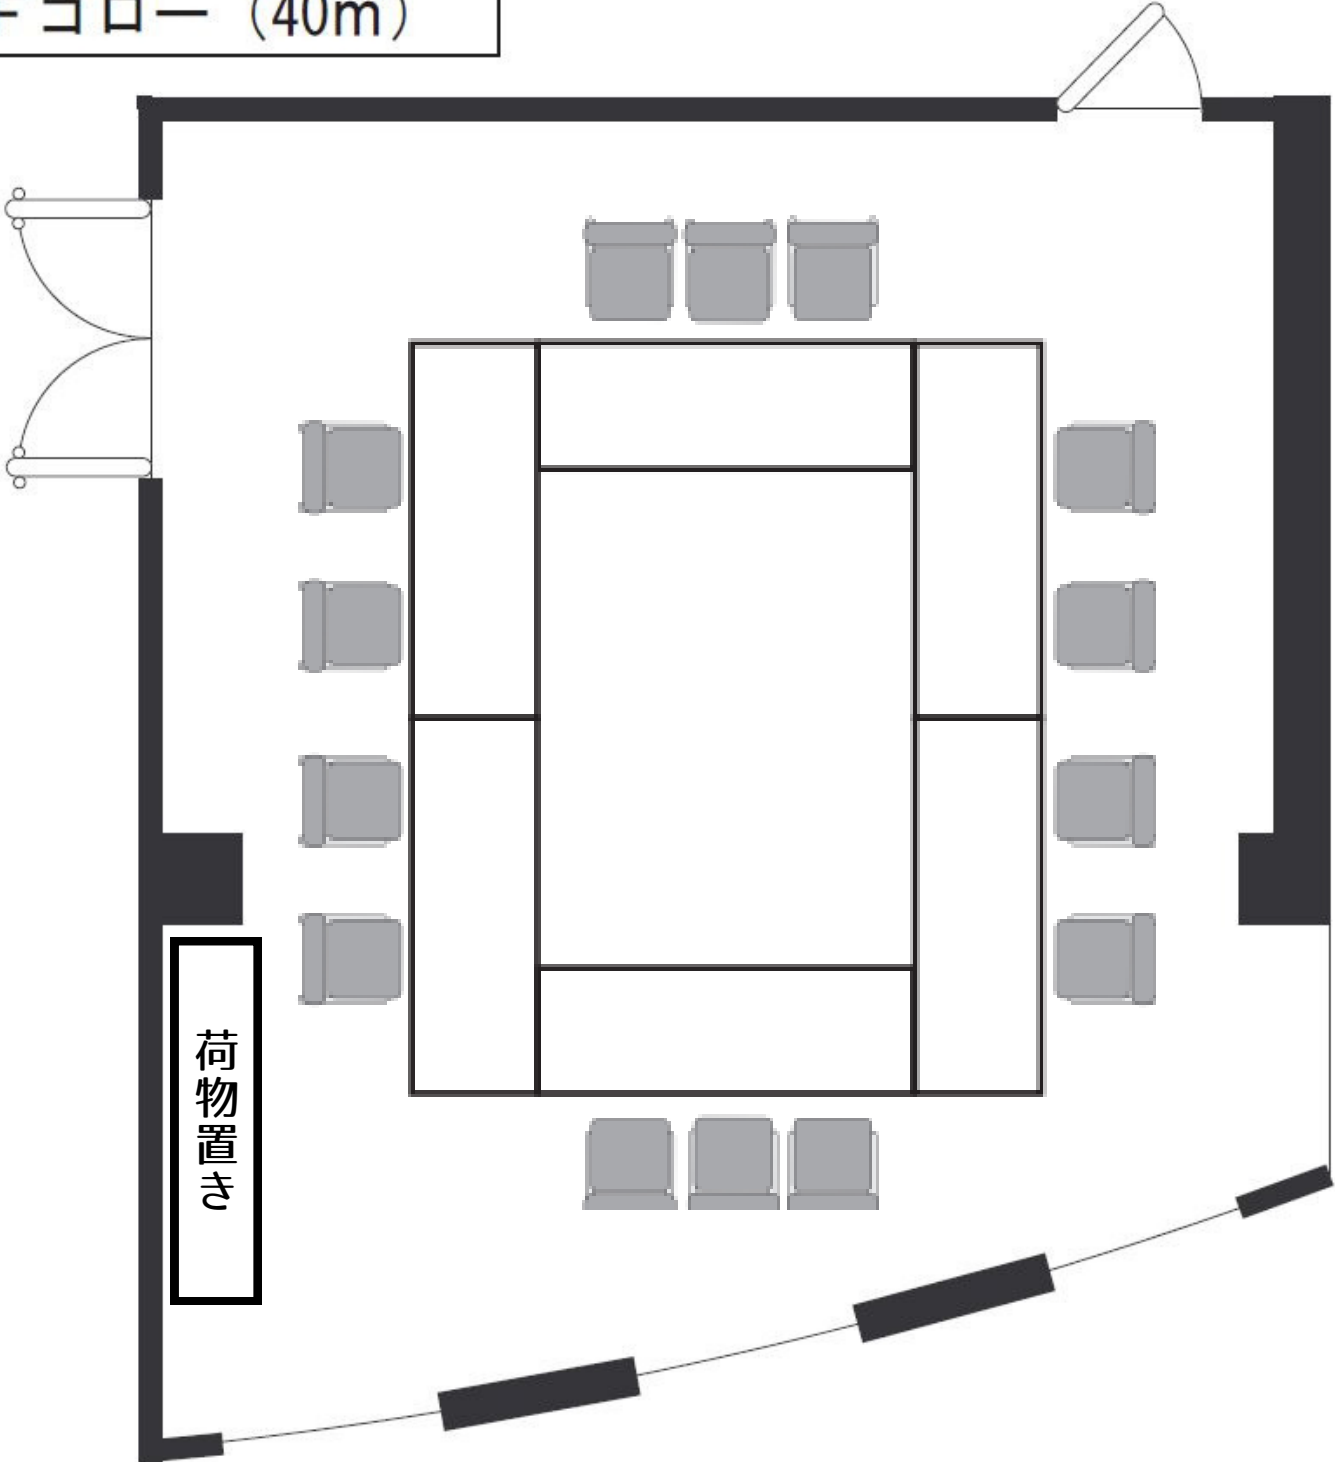

2F コロニー (40m<sup>2</sup>)

バーカウンター

Table A

Table C

Table B

Table D

荷物置き

1テーブル 4人~6人

2F コロニー (40m<sup>2</sup>)

1テーブル 4人~6人

2F コロ- (40m<sup>2</sup>)

1テーブル 4人~6人

2F コロ- (40m<sup>2</sup>)

2F コロ一 (40m<sup>2</sup>)