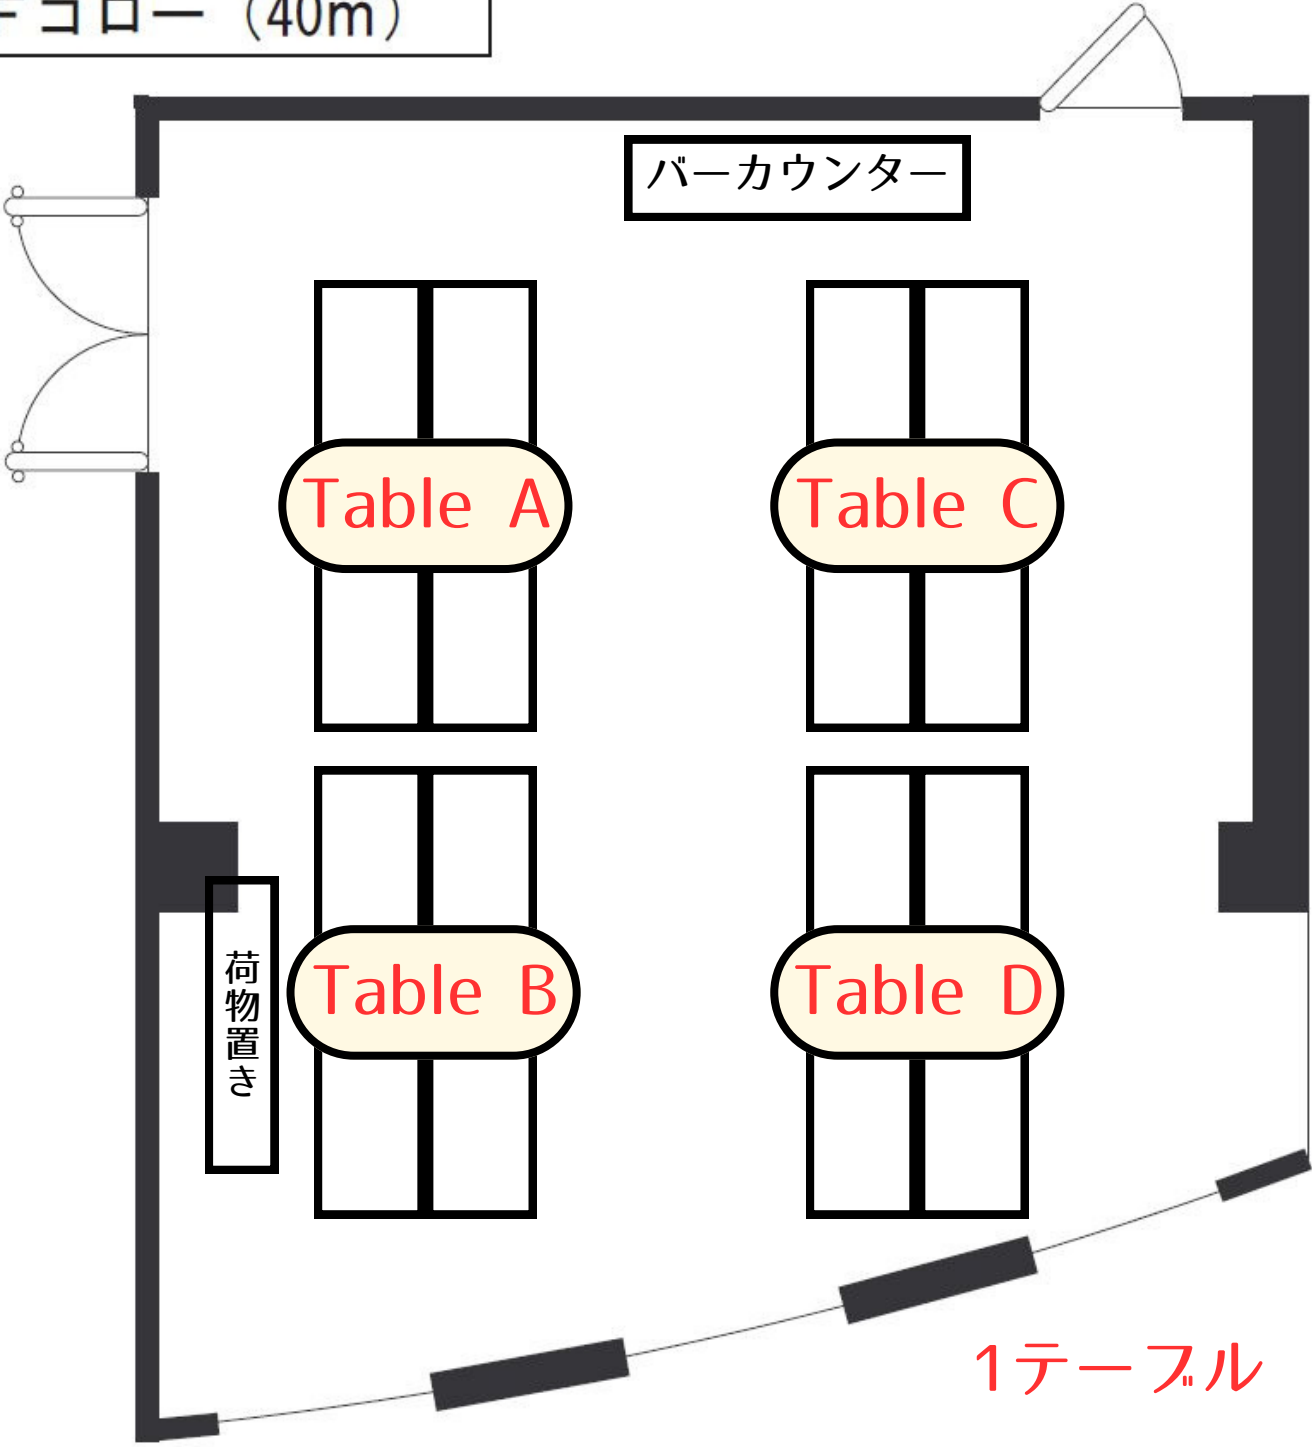

2F コロニー (40m<sup>2</sup>)

バーカウンター

Table A

Table C

Table B

Table D

荷物置き

1テーブル 4人~6人

2F コロニー (40m<sup>2</sup>)

1テーブル 4人~6人

2F コロ- (40m<sup>2</sup>)

1テーブル 4人~6人

2F コロ- (40m<sup>2</sup>)

2F コロ一 (40m<sup>2</sup>)