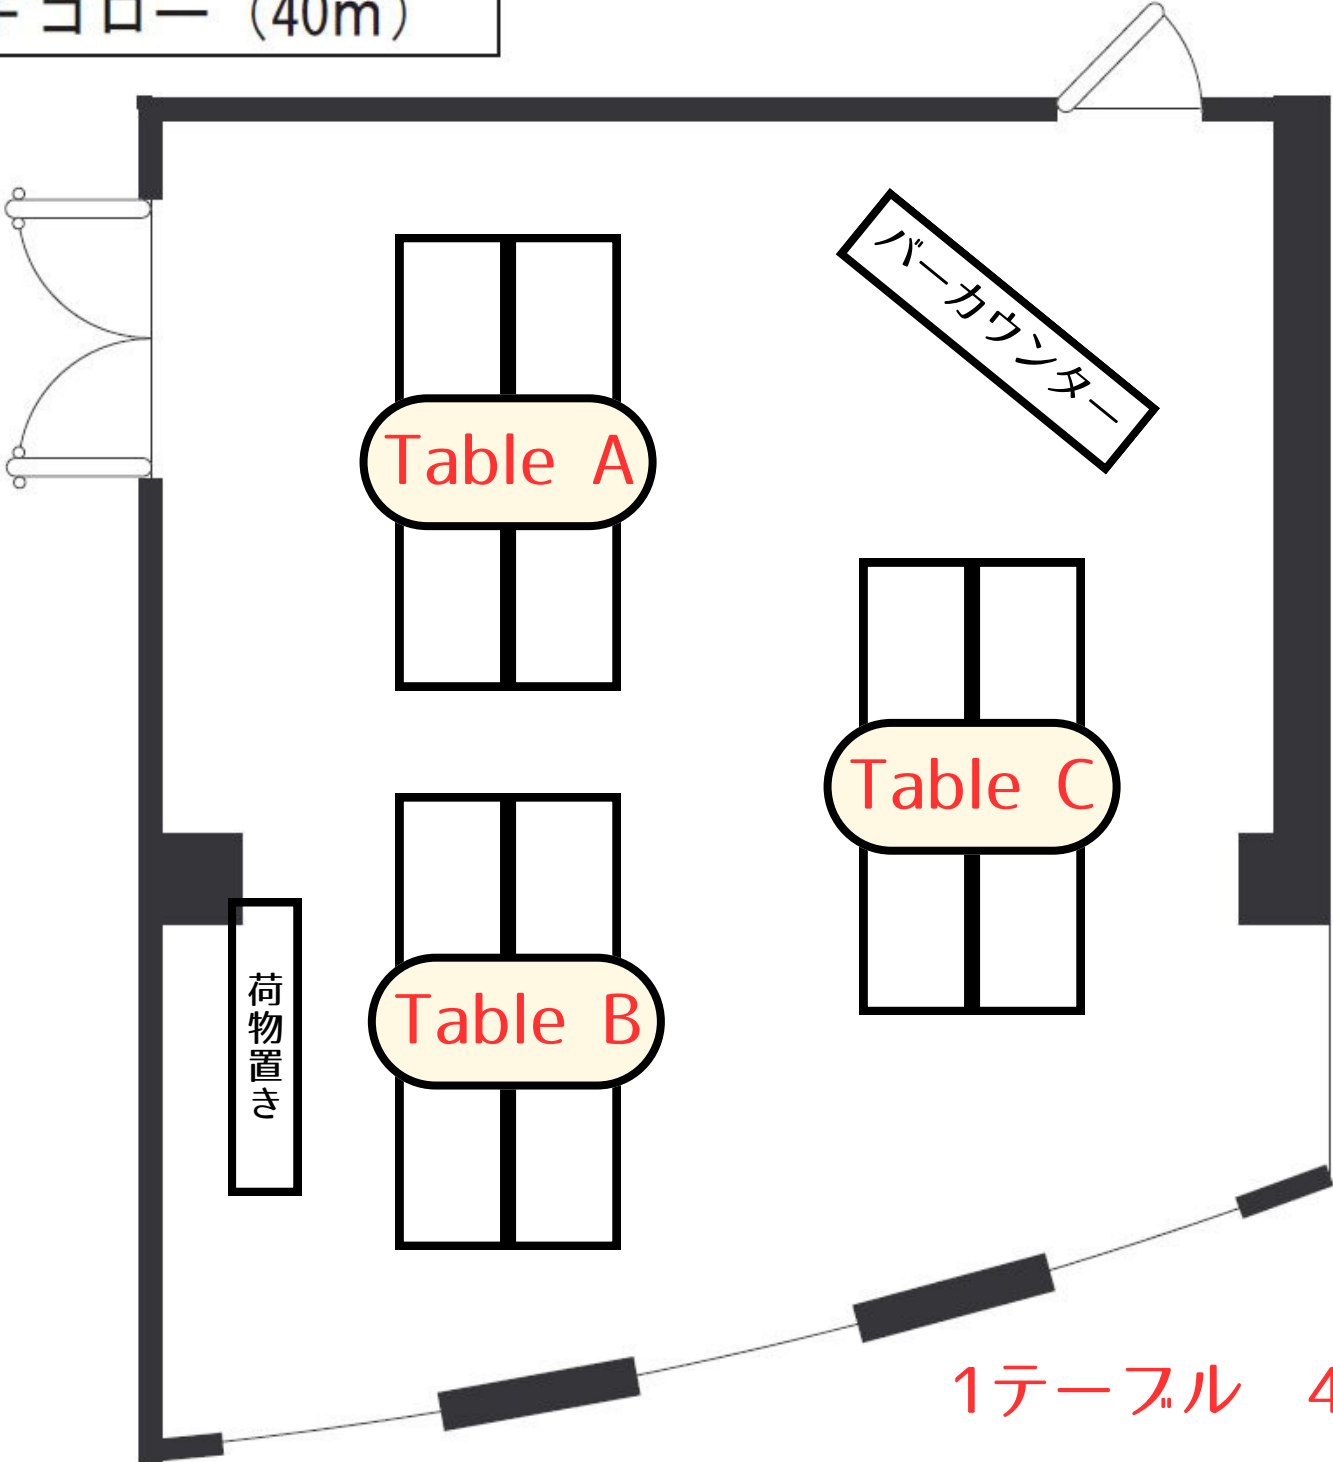

2F コロニー (40m<sup>2</sup>)

バーカウンター

Table A

Table C

Table B

Table D

荷物置き

1テーブル 4人~6人

2F コロニー (40m<sup>2</sup>)

1テーブル 4人~6人

2F コロ- (40m<sup>2</sup>)

1テーブル 4人~6人

2F コロ- (40m<sup>2</sup>)

2F コロ一 (40m<sup>2</sup>)