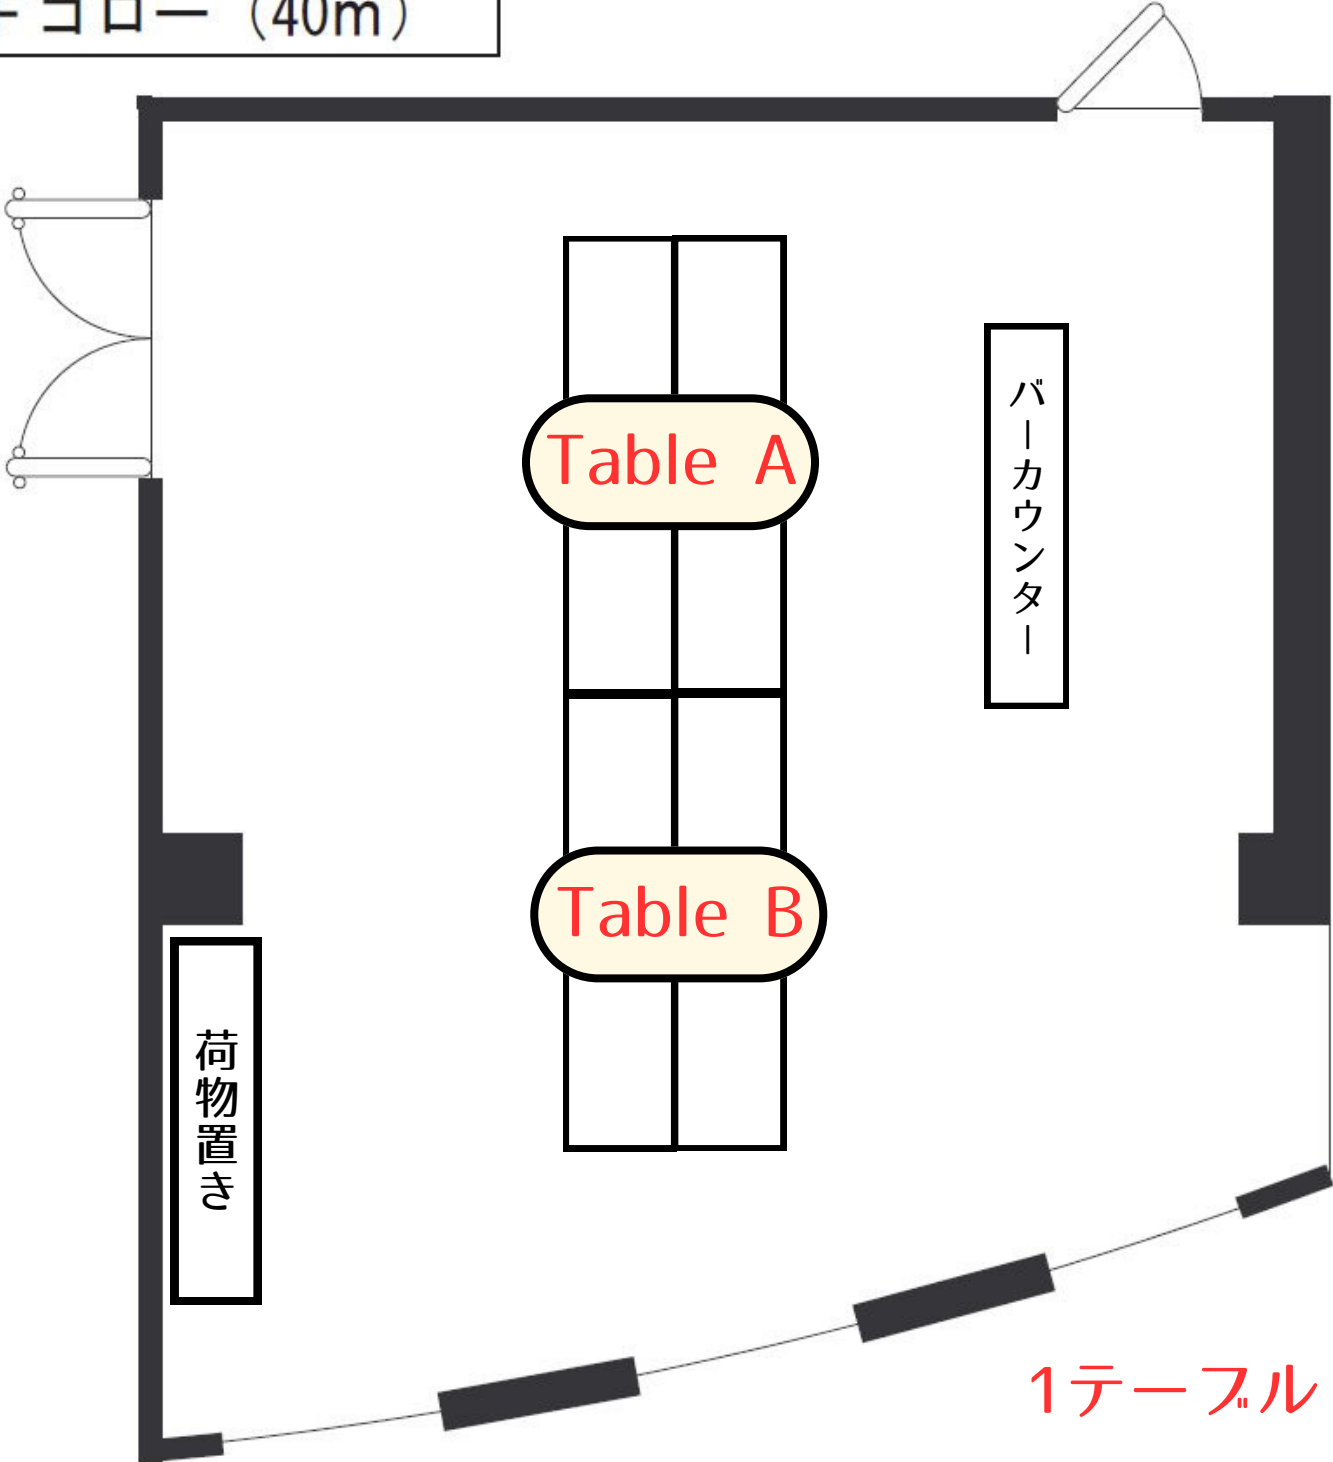

2F コロニー (40m<sup>2</sup>)

バーカウンター

Table A

Table C

Table B

Table D

荷物置き

1テーブル 4人~6人

2F コロニー (40m<sup>2</sup>)

1テーブル 4人~6人

2F コロ- (40m<sup>2</sup>)

1テーブル 4人~6人

2F コロ- (40m<sup>2</sup>)

2F コロ一 (40m<sup>2</sup>)