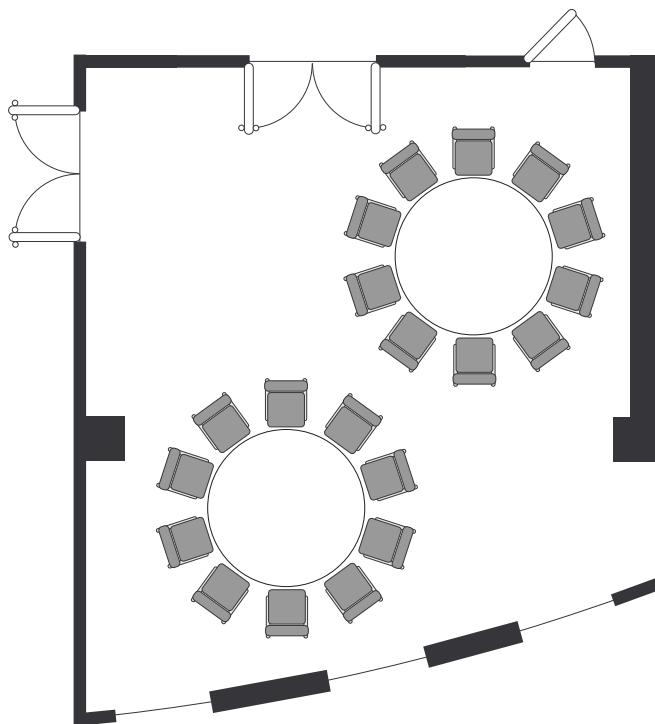

楕円形 (10~ 24名様)

円卓スタイル (10~ 22名様)

会議 (口の字) (10~ 15名様)

2F小宴会場 コーナー レイアウト例

HOTEL QUEST SHIMIZU

〒424-0816 静岡市清水区真砂町3番27号 / 3-27, Masago cho, Shimizu, Shizuoka
 phone 054-366-7101 fax 054-363-1231 <http://www.hotelquest.co.jp>