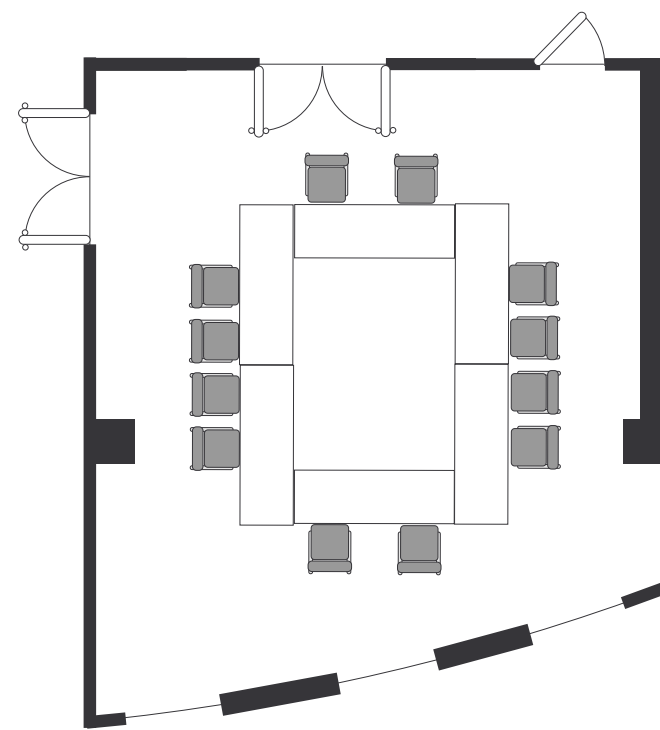

楕円形 (10~ 24名様)

円卓スタイル (10~ 22名様)

会議 (口の字) (10~ 15名様)

2F小宴会場 コーナー レイアウト例

HOTEL QUEST SHIMIZU

〒424-0816 静岡市清水区真砂町3番27号 / 3-27, Masago cho, Shimizu, Shizuoka
 phone 054-366-7101 fax 054-363-1231 <http://www.hotelquest.co.jp>